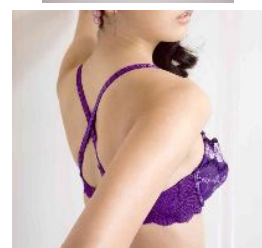

スレンダーシェイプパネル

カップの脇からサイドボーンまで一つにつながったパネルが、脇のお肉をすっきり納めてくれます。

恋に効く
モテブラスウィート
SWEET

甘く丸いハート谷間で
オトメチックなプリンセス

キュートな花刺繍やカップ下のレース、自然な丸い谷間が、ワガママさえも愛されるかわいさを演出します。

L字ワイヤーとサイドパネル

バストに沿う長いL字ワイヤーが、しっかり寄せたお肉を逃がさずキープ。伸びない素材のサイドパネルはバストを中心に集め、谷間効果をマックスに。

伸縮性のあるカップ

バストに沿う伸縮性のあるカップが、ふんわりナチュラルな丸みを作ります。

ハートのボリュームアップパッド

ハート型のモールドパッドが、しっかりとバストをプッシュアップ。パッドの縁は、バストの自然な丸みを損なわないよう、薄手に作ってあります。

ショーツは、スタンダードとローライズの2枚をセット

スタンダードショーツにプラスして、セクシーをアピールするタンガをセット。タンガは、クロッチ部分もバックも総レース。

恋をキメる
モテブラスパイシー
SPICY

極上グラマラスなI谷間で
媚びないセクシーモード

薔薇が描くシャープなラインと深くたわわな谷間は、抗えないセクシーさ。ポーカークフェイスで愛させるブラ&ショーツです。

フロントクロスパターン

フロントをクロスにすることで、ストラップの力が直接伝わったカップが中心に寄り、くっきりした谷間をメイクします。

クロスストラップ

ストラップを背中でクロスすると、カップを持ち上げる力が増して、さらなる谷間を作ります。

サイドハンモックパッド

カップ下に入った別パッドと、サイドのハンモックに入った寄せパッドで、ボリュームアップ&プッシュアップのダブル効果。

スクワラン加工

カップ裏には、保湿効果のあるスクワラン加工をプラス。

モテブラハニー・スウィート・スパイシー共通仕様

ソフトワイヤーキャップ

ワイヤーの先端にクッション性のある樹脂状のキャップがついているので、肌あたりがやさしく、ワイヤーによる痛みや跡が気になりません。

チェンジストラップ&Wタブ